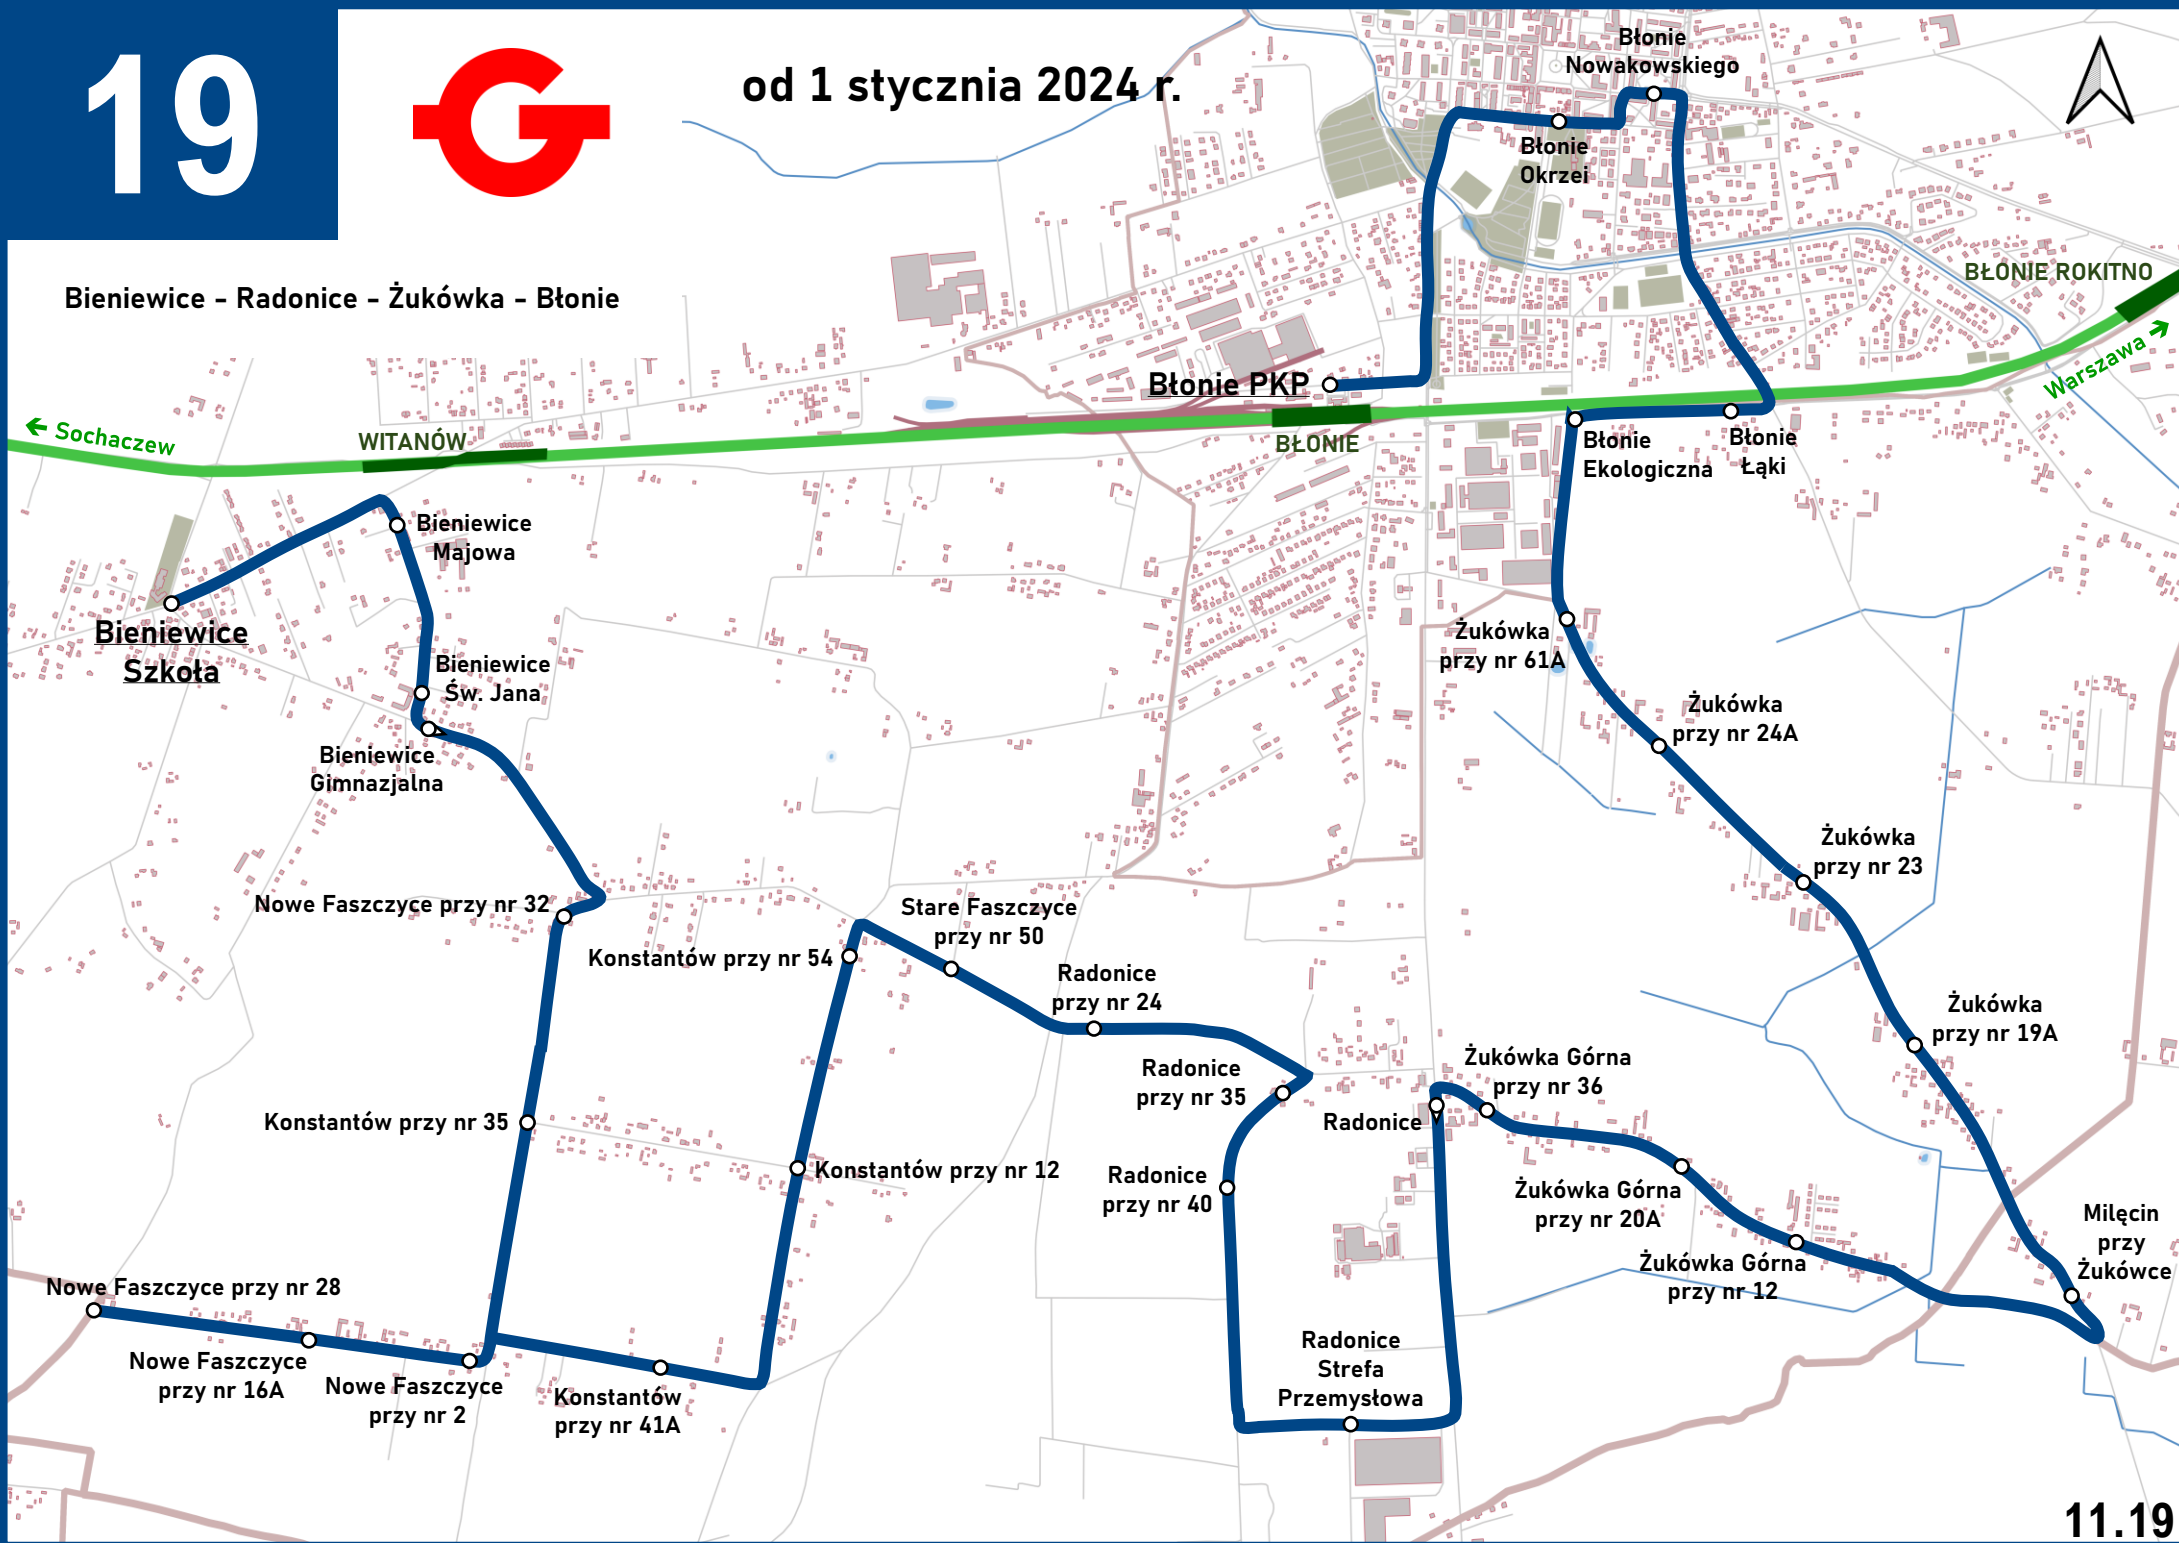

19

od 1 stycznia 2024 r.

Bieniewice - Radonice - Żukówka - Błonie

← Sochaczew

WITANÓW

Błonie PKP

BŁONIE

Błonie Ekologiczna

Konstantów przy nr 54

Stare Faszczycy przy nr 50

Radonice przy nr 24

Radonice przy nr 35

Żukówka Górna przy nr 36

Żukówka przy nr 23

Żukówka przy nr 24A

Żukówka przy nr 61A

Żukówka przy nr 19A

Konstantów przy nr 35

Konstantów przy nr 12

Radonice przy nr 40

Żukówka Górna przy nr 20A

Żukówka Górna przy nr 12

Nowe Faszczycy przy nr 28

Nowe Faszczycy przy nr 16A

Nowe Faszczycy przy nr 2

Konstantów przy nr 41A

Radonice Strefa Przemysłowa

Milećcin przy Żukówce