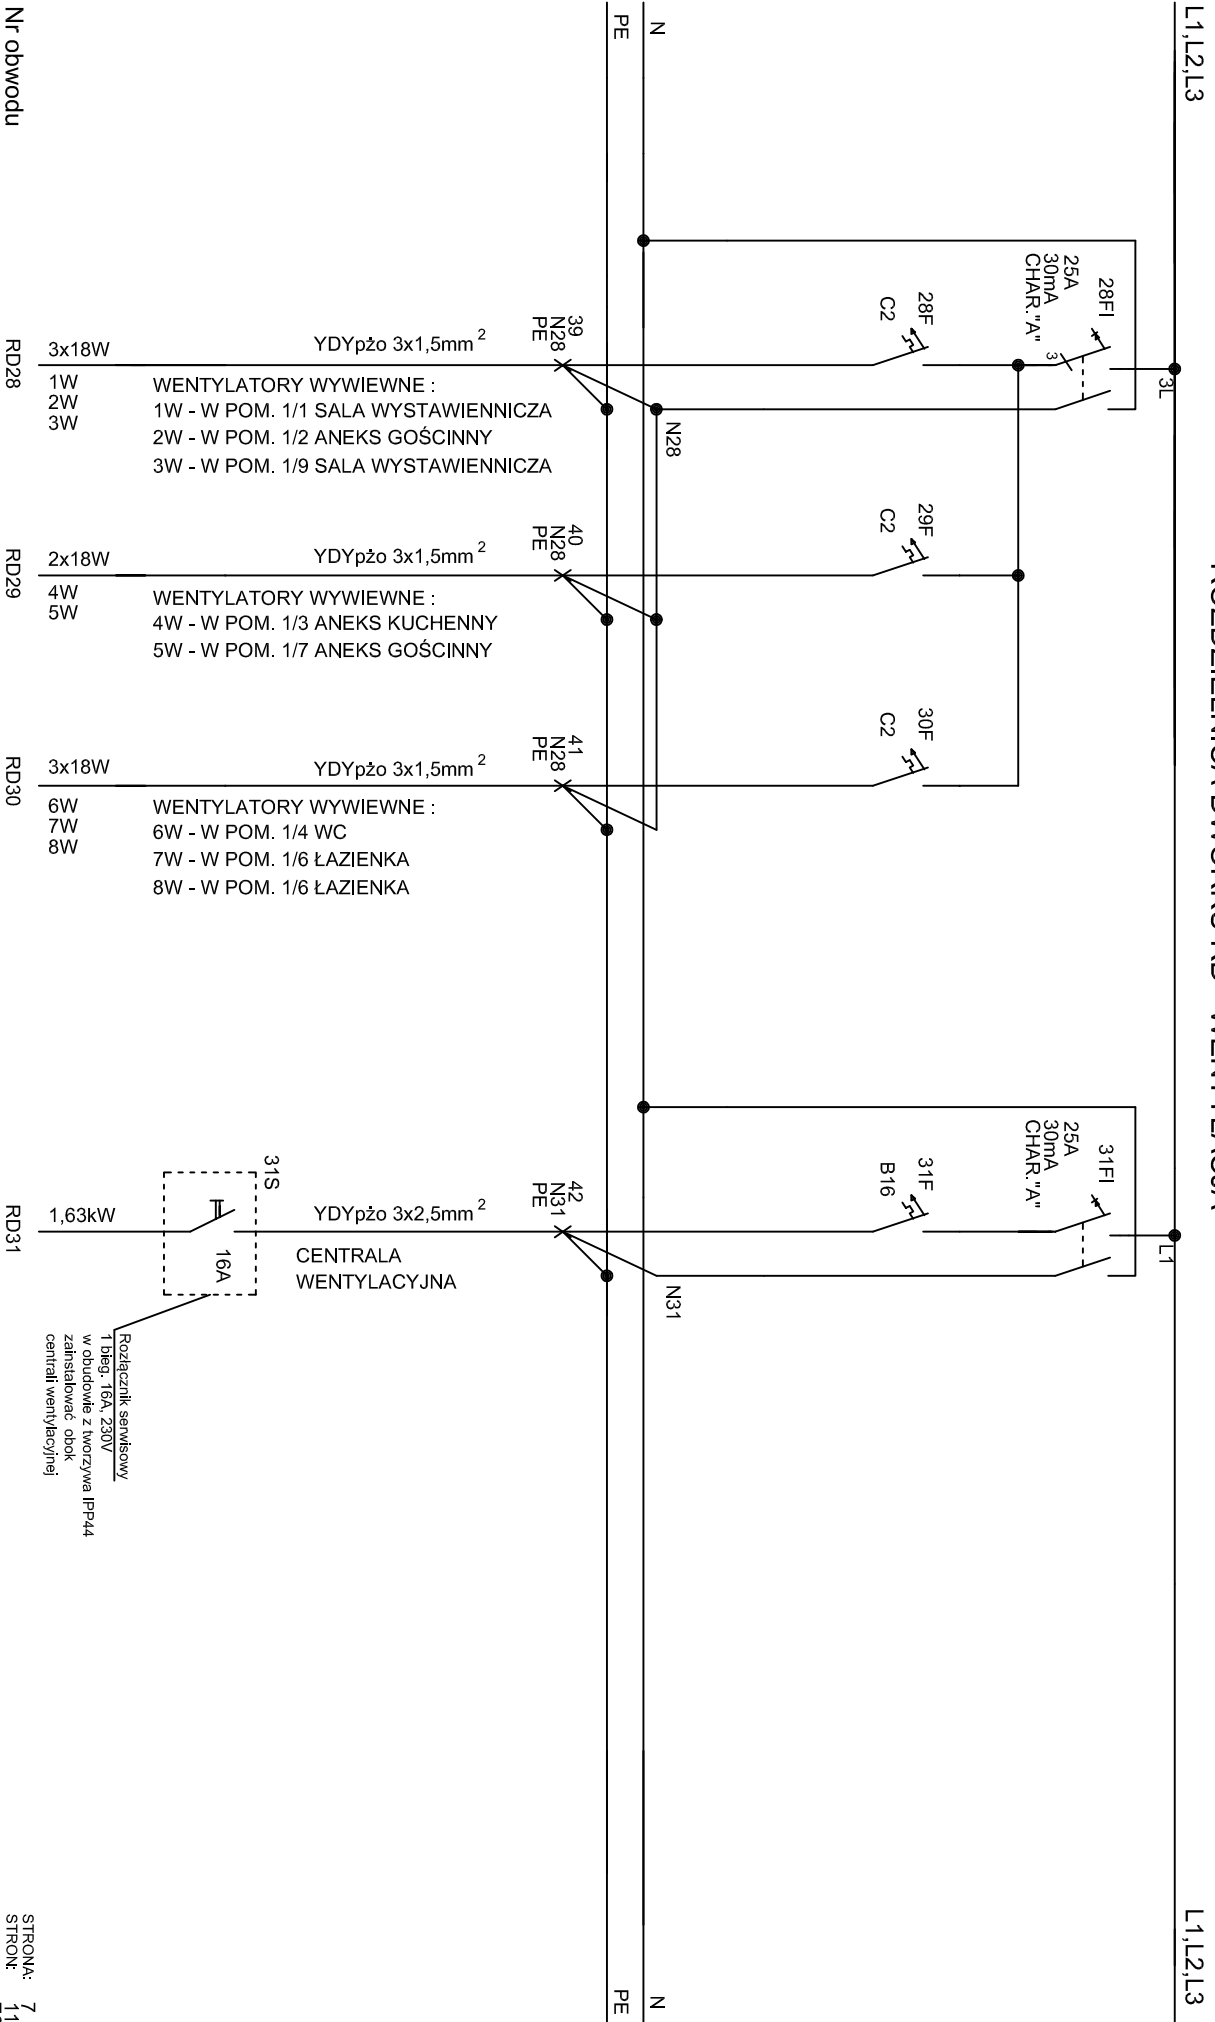

ROZDZIELNICA DWORKU RD - WENTYLACJA

Rozłącznik serwisowy
1 bieg, 16A, 230V
w obudowie z tworzywa PP-PA4
zainstalować obok
centrali wentylacyjnej