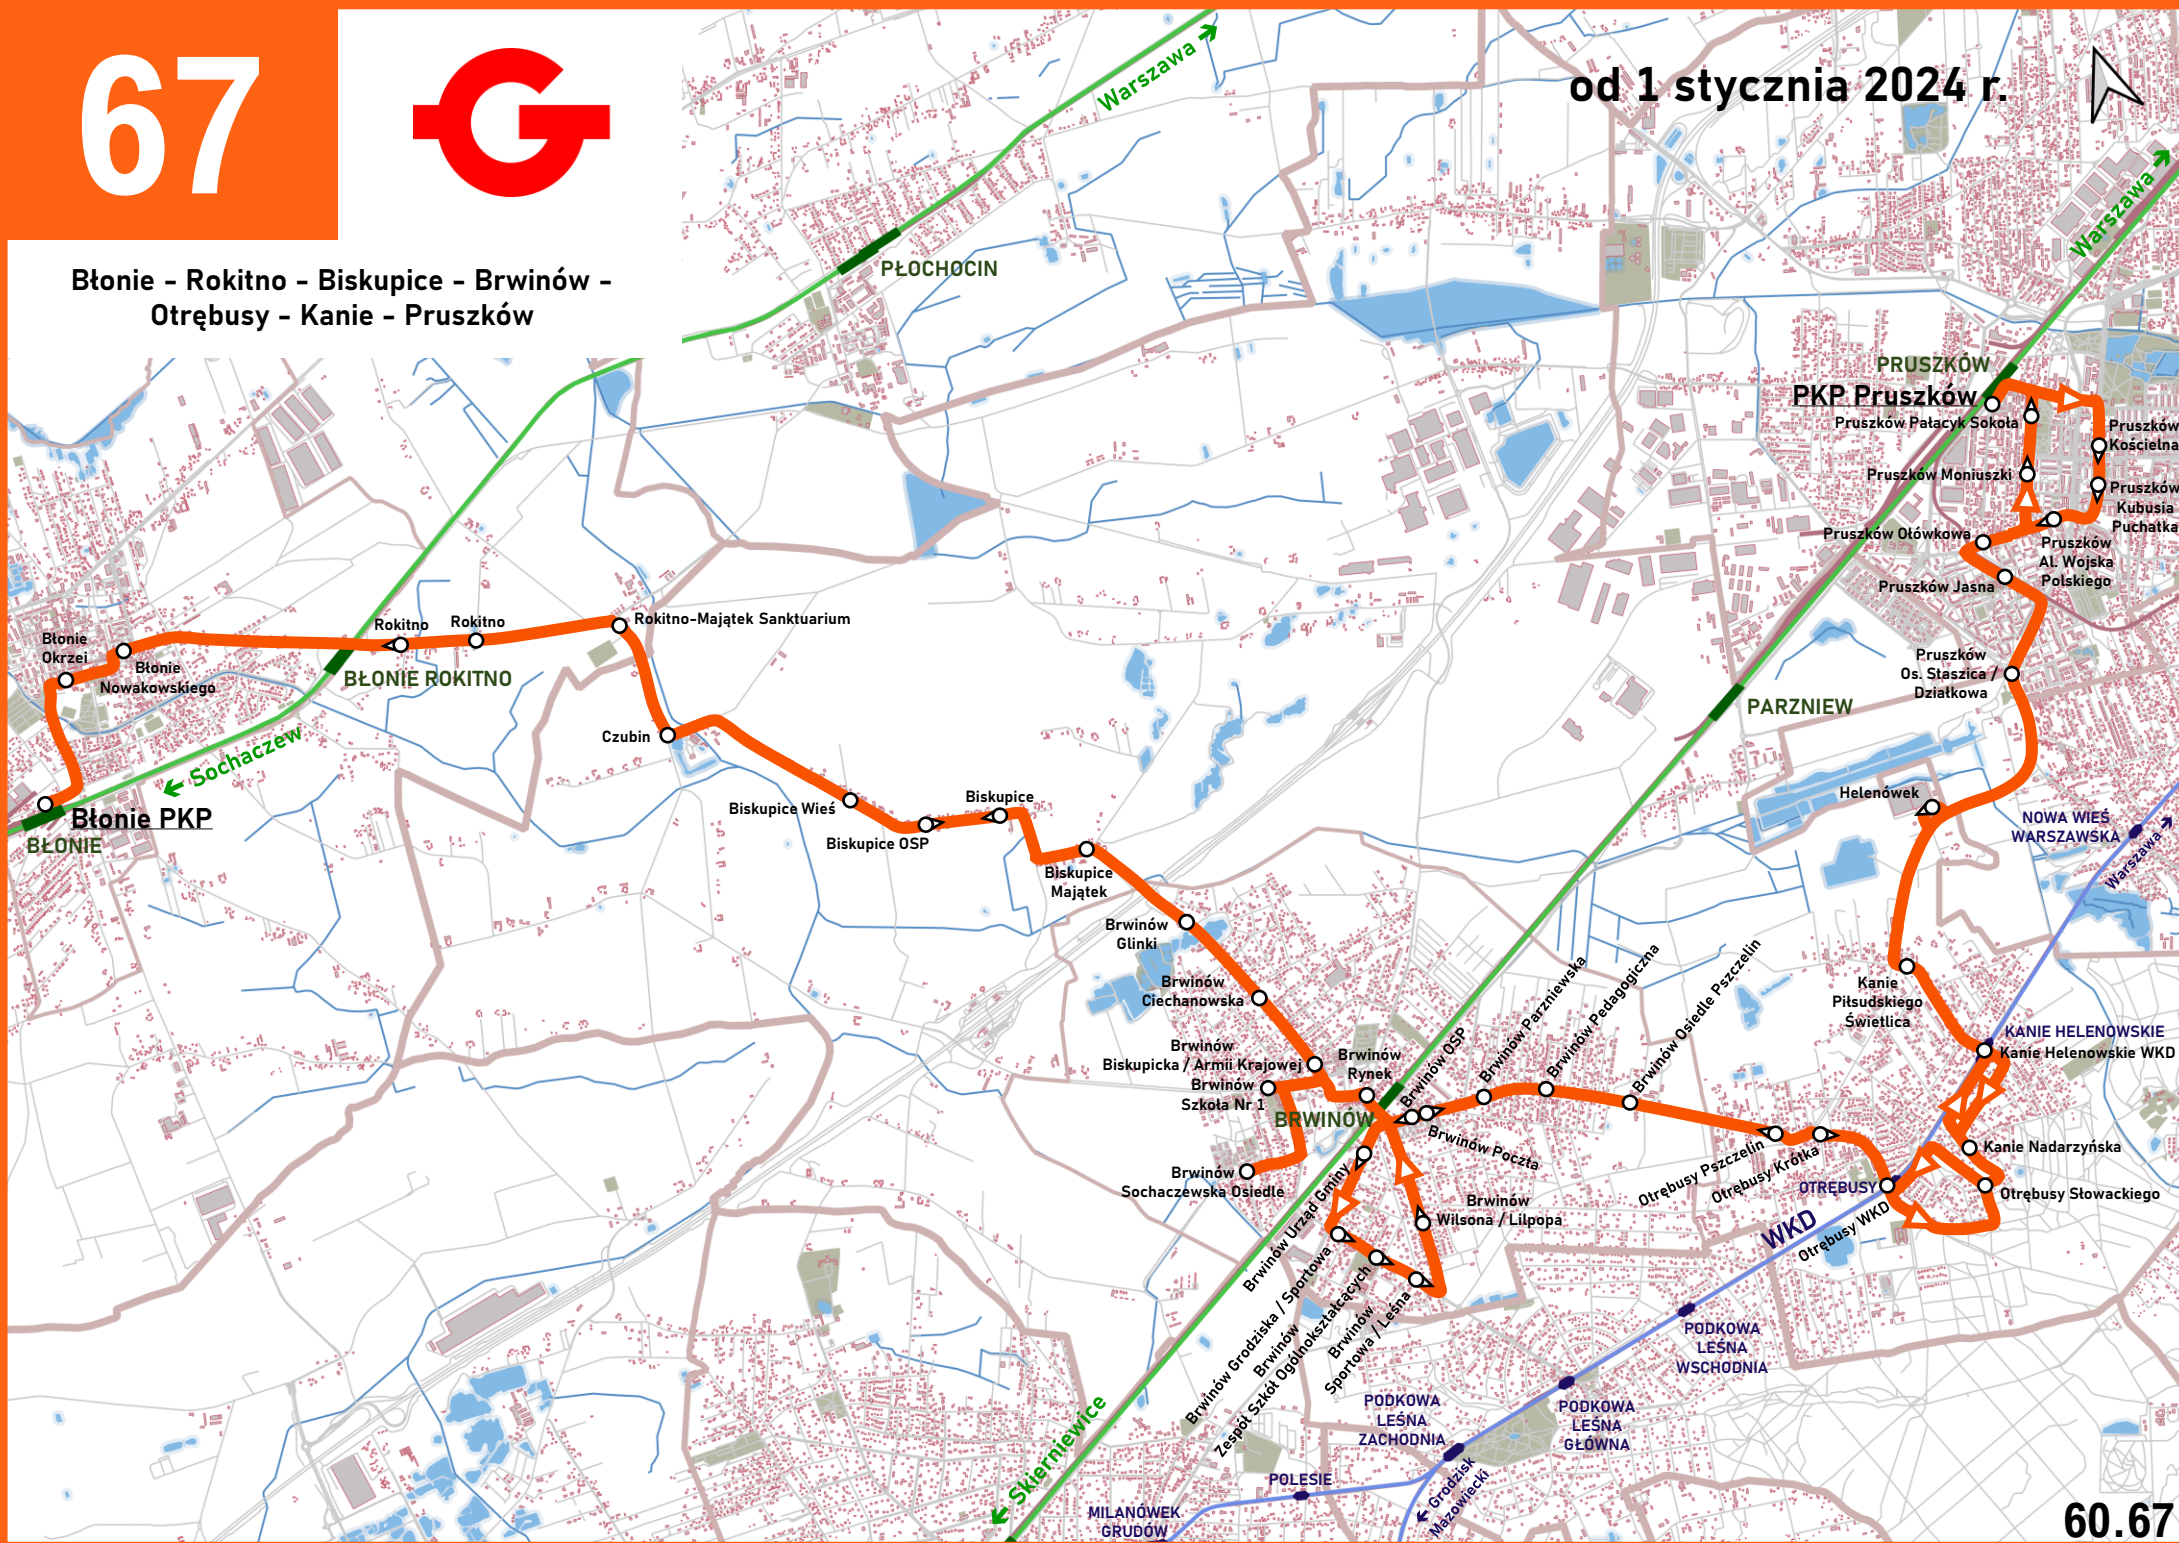

67

od 1 stycznia 2024 r.

**Błonie - Rokitno - Biskupice - Brwinów -
Otrębusy - Kanie - Pruszków**

60.67